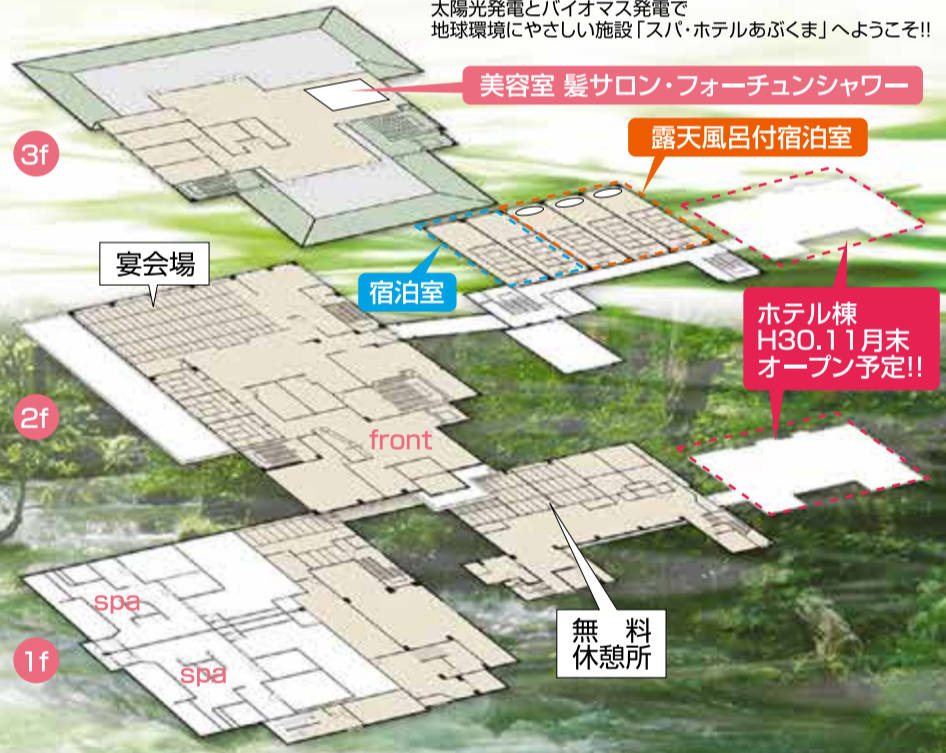

「スパリゾートあぶくま」が 「スパ・ホテルあぶくま」に進化して 4/27(金) **GRAND OPEN**

【営業時間／9:00～22:00】

- AED
- TESLA テスラ充電可能
- Wi-Fi
- 温泉
- お食事
- 宿泊
- 電子書籍読み放題
- 美容室
- アカスリ
- ヨモギサウナ
- マッサージ
- 露天風呂

自然の恵みのおすそわけ
源流かけ流し美人の湯
阿武隈川の源流の里

Spa Hotel Abukuma Floor Guide Information

太陽光発電とバイオマス発電で地球環境にやさしい施設「スパ・ホテルあぶくま」へようこそ!!

無料休憩所と宴会場が
より広く快適になつてオープンします。

これまで永年ご愛顧いただきありがとうございました。スパリゾートあぶくまは、装いも新たに「スパ・ホテルあぶくま」としてリニューアルオープンいたします。無料休憩所と宴会場がより広く快適になりました。11月には19室を備えた新しいホテルもオープンいたします。また、発電施設として再生可能エネルギーとして注目されている木質バイオマス燃料による発電供給システムを暖房・冷房・給湯に利用し地球温暖化対策に寄与しています。これからますます進化する「スパ・ホテルあぶくま」にご期待ください。

OPENING EVENT
オープニングイベント
★先着100名様に粗品進呈
★全員にガラポン抽選
(ドリンク券、食事券、入館券が当たります)

INFORMATION

H30年 **11/末(予)ホテル棟新オープン!!**
4階建ての新しいホテルがオープンいたします。

四季折々の風情と阿武隈川の源流の里。
スパ・ホテルあぶくま

お問合せは ☎0248-25-1126 (代)
〒961-8071 福島県西白河郡西郷村大字真船字川谷1
FAX0248-25-7332
<http://spa-abukuma.jp>